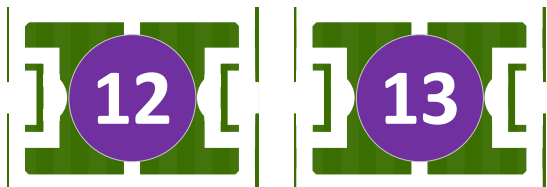

Hvad betyder farverne?

11-mands

9-mands

8-mands

5-mands

3-mands

Børnehaven

Fra Elbohallen